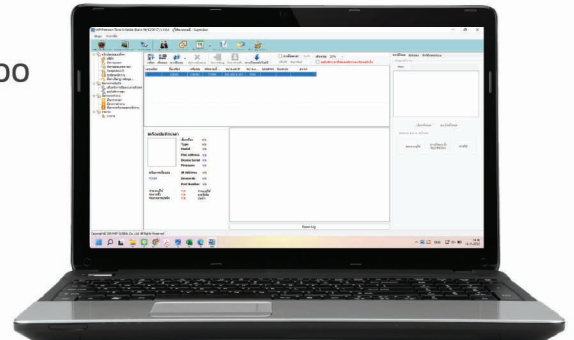

HIP Visible Light Facial Recognition Time Attendance and Access Control

CiF93S-VL

2,000 Face

10,000 Fingerprint

2,000 Card

Access Control

Waterproof

เครื่องสแกนใบหน้า ลายนิ้วมือ บัตร รหัส

เครื่องสแกนใบหน้า ลายนิ้วมือ บัตร รหัส รุ่น **CiF93S-VL** สำหรับบันทึกเวลาทำงานและควบคุมการเข้าถึงประตู การจดจำใบหน้า ตรวจสอบใบหน้าด้วยเทคโนโลยี **Visible Light** ด้วยความเร็วน้อยกว่า 1 วินาที อ่านได้ไกลถึง 2 เมตร กันน้ำมาตรฐาน IP65 มีอัลกอริทึมที่สามารถป้องกันการปลอมแปลงด้วยภาพจากสิ่งพิมพ์ หรือวิดีโอ มีความแม่นยำที่ยอดเยี่ยม รองรับการส่งไลน์อัตโนมัติ เหมาะสำหรับ โรงเรียน อาคารสำนักงาน โรงแรม ห้างสรรพสินค้า ร้านค้า และอื่นๆ

Feature

- ▶ 4.3" IPS touch screen
- ▶ ความเร็วในการจดจำใบหน้า น้อยกว่า 1 วินาที
- ▶ รองรับการอ่านบัตร **Mifare 13.56 MHz**
- ▶ รองรับการเชื่อมต่อ TCP/IP , WIFI, Relay output, Wiegand output, Tamper switch, USB , Exit button , Door Sensor
- ▶ รองรับการจดจำใบหน้า 2,000 ลายนิ้วมือ 10,000 / บัตร 2,000 / รหัส 2,000
- ▶ อัลกอริทึมตรวจจับใบหน้าจริง Live detection และตรวจจับการสวมหน้ากากอนามัยได้
- ▶ กันน้ำมาตรฐาน IP65