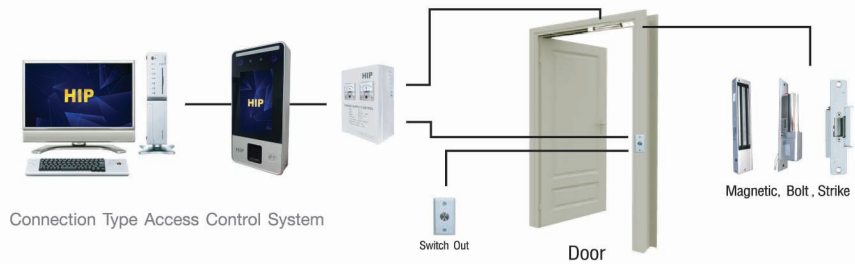

เครื่องสแกนใบหน้า ลายนิ้วมือ บัตร รหัส รุ่น **CiF93S-VL** สำหรับบันทึกเวลาทำงานและควบคุมการเข้าถึงประตู การจดจำใบหน้า ตรวจสอบใบหน้าด้วยเทคโนโลยี **Visible Light** ด้วยความเร็วน้อยกว่า 1 วินาที อ่านได้ไกลถึง 2 เมตร กันน้ำมาตรฐาน IP65 มีอัลกอริทึมที่สามารถป้องกันการปลอมแปลงด้วยภาพจากสิ่งพิมพ์ หรือวิดีโอ มีความแม่นยำที่ยอดเยี่ยม รองรับการส่งไลน์อัตโนมัติ เหมาะสำหรับ โรงเรียน อาคารสำนักงาน โรงแรม ห้างสรรพสินค้า ร้านค้า และอื่นๆ

พร้อมโปรแกรมการใช้งาน **ฟรี!!**

ISO9001:2015

ขอสงวนสิทธิ์ในการเปลี่ยนแปลงรายละเอียดโดยไม่ต้องแจ้งให้ทราบล่วงหน้า บริษัท เอช ไอ พี โกลบอล จำกัด

THE BEST
SECURITY SOLUTION

CiF93S-VL Visible Light Facial Recognition Time Attendance and Access Control

HIP

Specifications

Model	CiF93S-VL
Max.User	2,000 User
Face Capacity	2,000 Face
Fingerprint Capacity	10,000 Fingerprint
Card Capacity	2,000 Card (Mifare : 13.56MHz)
Password Capacity	2,000 Password
Record Capacity	200,000 Record
Screen	4.3" IPS touch screen
Resolution	272*480
Identification Time	≤1s
Recognition distance	0.5-2 meters (Live detection: 0.5~1meter)
Identification Mode	1.Face/Fingerprint/Password/Card 2.Password+Face /Fingerprint 3.Card+Face/Fingerprint 4.Fingerprint+Face
Authentication Mode	1:1,1:N
Communication Protocol	TCP/IP,WIFI, USB Link,U disk download,Wiegand out (26/34)
Other Function	Access control , Sechedule Bell(ตั้งที่เครื่อง) , Tamper Alarm
Operating Environment	Operating Temp : -10°C ~ +60°C , Humidity (RH) :20%~80%
Waterproof	Yes (IP65)
Power	DC12V 2A
Language	English,Thai
Size	185(L)*89(W)*24(H) mm
Optional Feature	Plam (Option)
Software Support	HIP TIME 4.0 , Premium Time Series 8