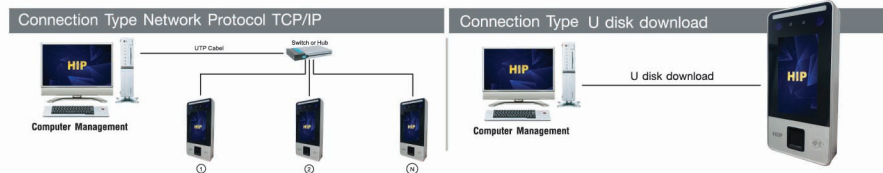

เครื่องสแกนใบหน้า ลายนิ้วมือ บัตร รหัส รุ่น **CiF93S-VL** สำหรับบันทึกเวลาทำงานและควบคุมการเข้าถึงประตู การจดจำใบหน้า ตรวจสอบใบหน้าด้วยเทคโนโลยี **Visible Light** ด้วยความเร็วน้อยกว่า 1 วินาที อ่านได้ไกลถึง 2 เมตร กันน้ำมาตรฐาน IP65 มีอัลกอริทึมที่สามารถป้องกันการปลอมแปลงด้วยภาพจากสิ่งพิมพ์ หรือวิดีโอ มีความแม่นยำที่ยอดเยี่ยม รองรับการส่งไลน์อัตโนมัติ เหมาะสำหรับ โรงเรียน อาคารสำนักงาน โรงแรม ห้างสรรพสินค้า ร้านค้า และอื่นๆ

พร้อมโปรแกรมการใช้งาน **ฟรี!!**

ISO9001:2015

ขอสงวนสิทธิ์ในการเปลี่ยนแปลงรายละเอียดโดยไม่ต้องแจ้งให้ทราบล่วงหน้า บริษัท เอช ไอ พี โกลบอล จำกัด

THE BEST
SECURITY SOLUTION

CiF93S-VL Visible Light Facial Recognition Time Attendance and Access Control

HIP

Specifications

Model	CiF93S-VL
Max.User	2,000 User
Face Capacity	2,000 Face
Fingerprint Capacity	10,000 Fingerprint
Card Capacity	2,000 Card (Mifare : 13.56MHz)
Password Capacity	2,000 Password
Record Capacity	200,000 Record
Screen	4.3" IPS touch screen
Resolution	272*480
Identification Time	≤1s
Recognition distance	0.5-2 meters (Live detection: 0.5~1meter)
Identification Mode	1.Face/Fingerprint/Password/Card 2.Password+Face /Fingerprint 3.Card+Face/Fingerprint 4.Fingerprint+Face
Authentication Mode	1:1,1:N
Communication Protocol	TCP/IP,WIFI, USB Link,U disk download,Wiegand out (26/34)
Other Function	Access control , Sechedule Bell(ตั้งที่เครื่อง) , Tamper Alarm
Operating Environment	Operating Temp : -10°C ~ +60°C , Humidity (RH) :20%~80%
Waterproof	Yes (IP65)
Power	DC12V 2A
Language	English,Thai
Size	185(L)*89(W)*24(H) mm
Optional Feature	Plam (Option)
Software Support	HIP TIME 4.0 , Premium Time Series 8