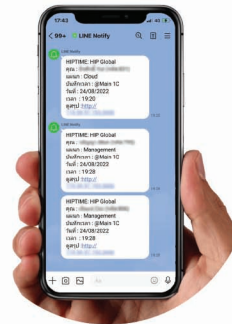

HIP Visible Light Facial Recognition Time Attendance and Access Control

CiF93S-VL

2,000 Face

10,000 Fingerprint

2,000 Card

Access Control

Waterproof

เครื่องสแกนใบหน้า ลายนิ้วมือ บัตร รหัส

เครื่องสแกนใบหน้า ลายนิ้วมือ บัตร รหัส รุ่น **CiF93S-VL** สำหรับบันทึกเวลาทำงานและควบคุมการเข้าถึงประตู การจดจำใบหน้า ตรวจสอบใบหน้าด้วยเทคโนโลยี **Visible Light** ด้วยความเร็วน้อยกว่า 1 วินาที อ่านได้ไกลถึง 2 เมตร กันน้ำมาตรฐาน IP65 มีอัลกอริทึมที่สามารถป้องกันการปลอมแปลงด้วยภาพจากสิ่งพิมพ์ หรือวิดีโอ มีความแม่นยำที่ยอดเยี่ยม รองรับการส่งไลน์อัตโนมัติ เหมาะสำหรับ โรงเรียน อาคารสำนักงาน โรงแรม ห้างสรรพสินค้า ร้านค้า และอื่นๆ

Feature

- ▶ 4.3" IPS touch screen
- ▶ ความเร็วในการจดจำใบหน้า น้อยกว่า 1 วินาที
- ▶ รองรับการอ่านบัตร **Mifare 13.56 MHz**
- ▶ รองรับการเชื่อมต่อ TCP/IP , WIFI, Relay output, Wiegand output, Tamper switch, USB , Exit button , Door Sensor
- ▶ รองรับการจดจำใบหน้า 2,000 ลายนิ้วมือ 10,000 / บัตร 2,000 / รหัส 2,000
- ▶ อัลกอริทึมตรวจจับใบหน้าจริง Live detection และตรวจจับการสวมหน้ากากอนามัยได้
- ▶ กันน้ำมาตรฐาน IP65